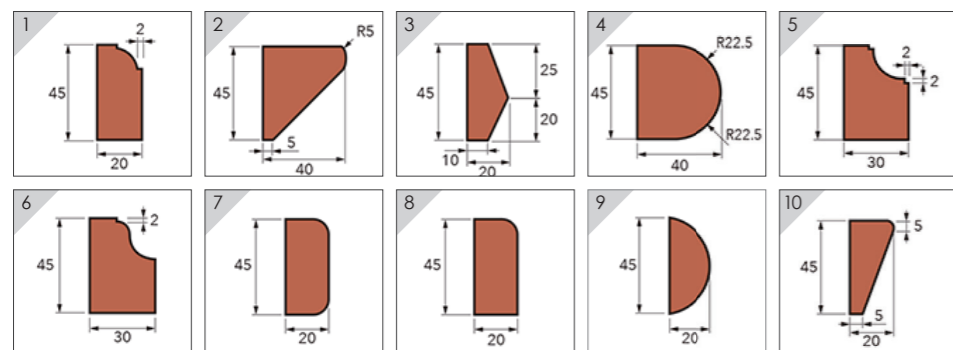

卓上コンロ

楽々マジックロースター

ガス式

- 本体サイズ/310×200×85mm
- 焼き網サイズ/220×160mm
- ガス消費量/都市ガス:13A/1.54KW
LPガス:1.71KW

ノズルは前向きに取り付けることも可能です。

炭コンロ

三河コンロ

水コンロ

水コンロ

コンロ

天板見付

天板は見付によって表現力が変わる！

見付アラカルト

見本見付仕様は割増料金がかかります。

化粧リング

美しさ、仕上げの良さ、使いやすさ
すべてがハイクオリティなコレクションです。