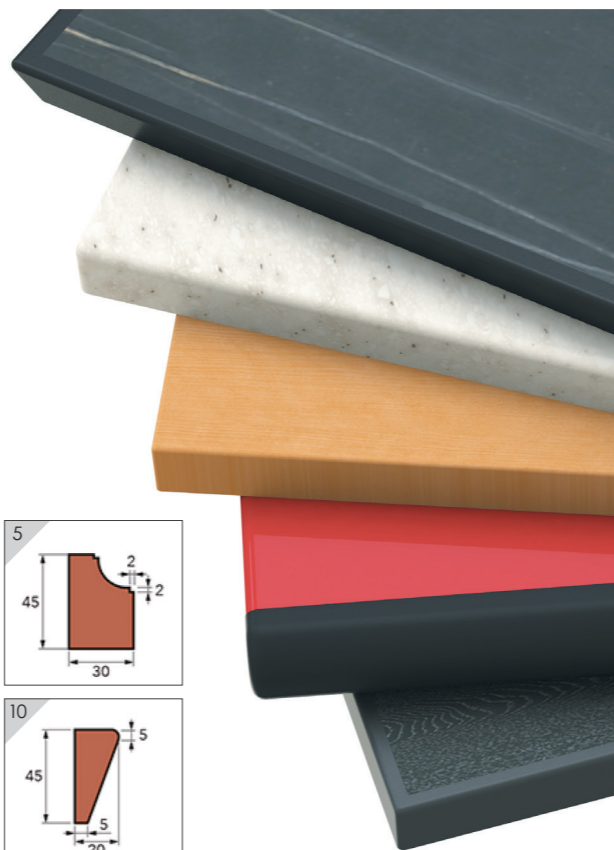

卓上コンロ

楽々マジックロースター

ガス式

- 本体サイズ/310×200×85mm
- 焼き網サイズ/220×160mm
- ガス消費量/都市ガス:13A/1.54KW
LPガス:1.71KW

ノズルは前向きに取り付けることも可能です。

炭コンロ

三河コンロ

水コンロ

水コンロ

コンロ

天板見付

天板は見付によって表現力が変わる！

見付アラカルト

見本見付仕様は割増料金がかかります。

化粧リング

美しさ、仕上げの良さ、使いやすさ
すべてがハイクオリティなコレクションです。

標準仕様

炭 NC-8C P25			
炭ガス NH-8 P23			
火山石 NC-22 P17			
光熱板 NH-11 P19			
NC-55型 焔 P29			
ガス式 NC-55 P27			
ガス式 NC-55mini P28			
多目的調理器 輝 P21			
ステーキ 土岐 P33			
	ステンリング	ステンリング	ステンリング
	ステンリング	ステンリング	鋳物リング

特注仕様